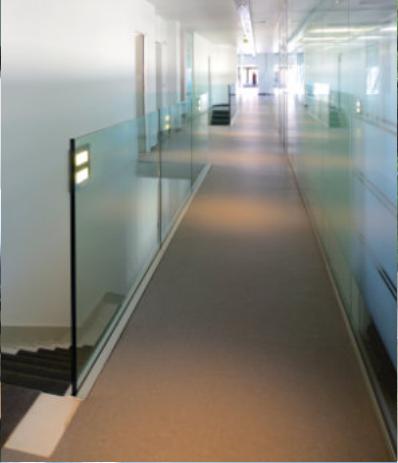

Tutti i nostri corrimano sono verniciabili in
tinta con le balaustre.

I NOSTRI LAVORI

PENSILINE

*Il cielo
sopra.*

CHORUS SYSTEM

Tutte le pensiline realizzate con vetro Chorus by Quidam, temprato e stratificato per una perfetta tenuta di carico, resistenza e sicurezza, presentano caratteristiche altamente performanti anche nella stagione invernale con condizioni meteorologiche estreme e in presenza di abbondanti precipitazioni nevose.