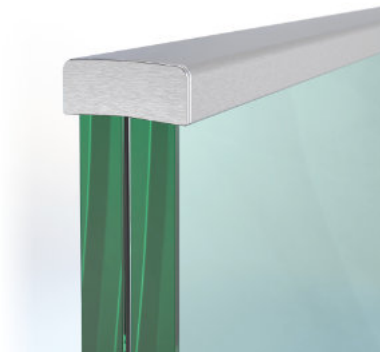

CHORUS SYSTEM LINEAR

Ideale per l'appoggio con un design lineare
e non invasivo. Realizzato in alluminio.