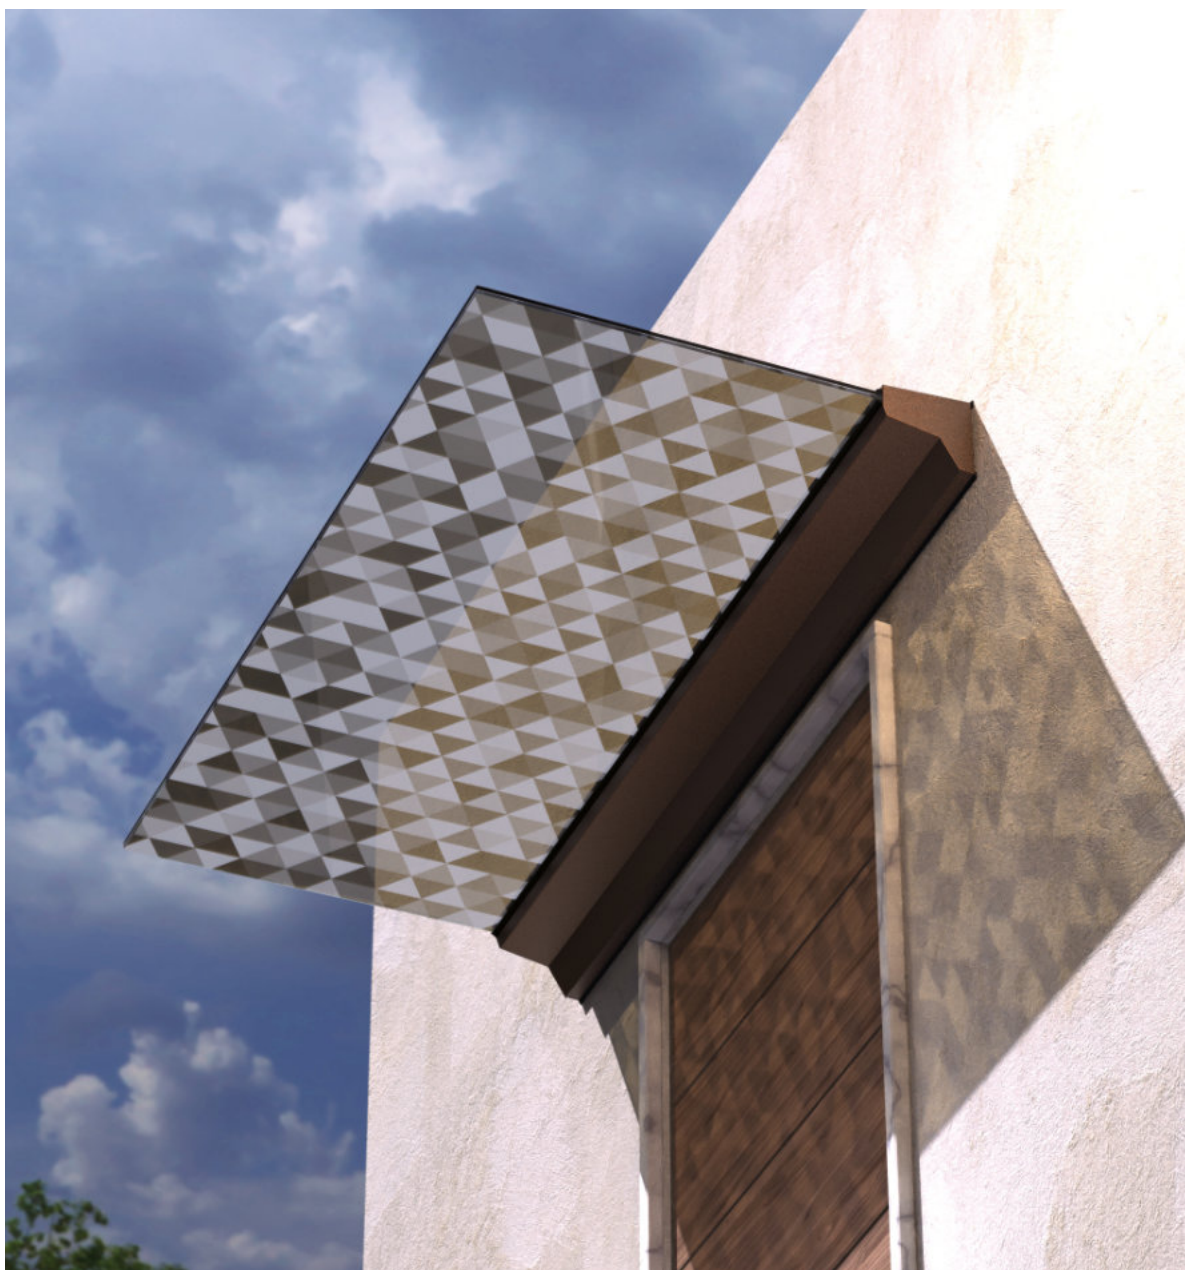

P E N S I L I N E

SISTEMI E MODELLI

Come per le balaustre, tutte le pensiline Chorus by Quidam sono realizzate in vetro temprato stratificato disponibile in diversi spessori, colori e decori, in grado di fare fronte a ogni esigenza funzionale ed estetica per qualsiasi destinazione d'uso, di piccole o grandi dimensioni.

Facili da installare e adattabili a qualsiasi profondità e larghezza, le pensiline Chorus System prevedono molteplici sistemi di fissaggio in grado di offrire la massima sicurezza possibile anche a fronte di sollecitazioni climatiche importanti, come vento e carichi di neve.

Perfettamente integrati alle lastre di vetro, e pertanto facili da installare, i sistemi di fissaggio possono essere montati su lastre di diverso spessore e sono disponibili in diverse combinazioni cromatiche e differenti finiture.