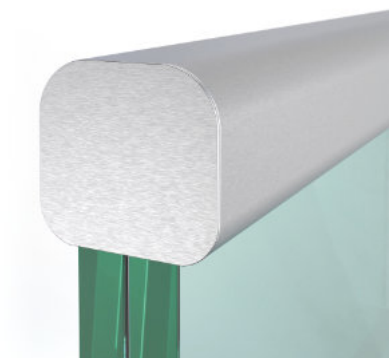

CHORUS SYSTEM STRUCTURAL

Profilo raggiato per un corrimano strutturale
dalle ottime performance.
Realizzato in alluminio.