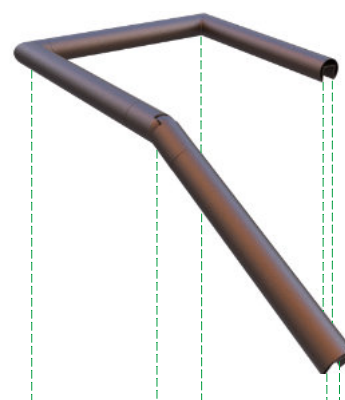

Tutti i nostri corrimano sono verniciabili in
tinta con le balaustre.