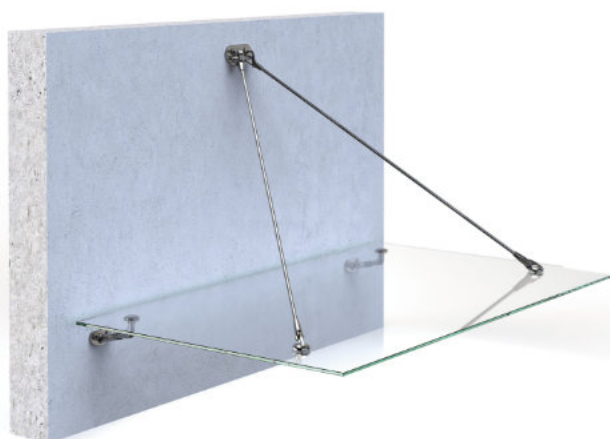

Perfettamente integrati alle lastre di vetro, e pertanto facili da installare, i sistemi di fissaggio possono essere montati su lastre di diverso spessore e sono disponibili in diverse combinazioni cromatiche e differenti finiture.

P E N S I L I N E

CHORUS SYSTEM LINEAR

Con un solo fissaggio continuo a parete, senza l'uso di tiranti o altre strutture, rappresenta la soluzione ideale per le coperture con vetro a sbalzo garantendo un impatto visivo minimalista.

La composizione della lastra, con vetro e legante plastico ad alte prestazioni, garantisce la massima sicurezza anche in caso di rottura accidentale del vetro.

Accessorio ideale per architetture moderne e funzionali grazie alla funzione di riparo ed ombreggiamento.