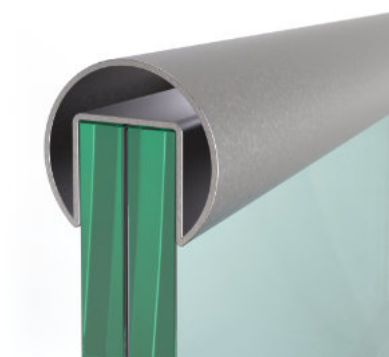

CHORUS SYSTEM CORD

Profilo a filo caratterizzato da una serie di
accessori per cambi di pendenza e angoli.
Realizzato in acciaio AISI 316.