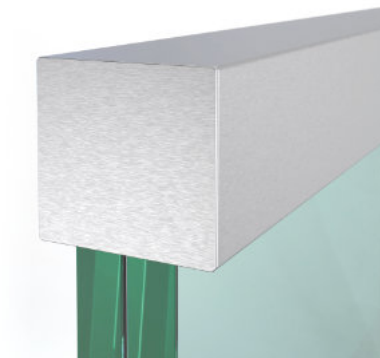

Il parapetto alla francese con fissaggio laterale tramite profili minimali che garantisce la più ampia vista con il massimo della sicurezza per portefinestre a tutta altezza

C O R R I M A N O

CHORUS SYSTEM MINIMAL

Profilo di finitura minimalista.
Realizzato in acciaio AISI 316.

CHORUS SYSTEM LINEAR

Ideale per l'appoggio con un design lineare
e non invasivo. Realizzato in alluminio.

CHORUS SYSTEM STRUCTURAL

Profilo raggiato per un corrimano strutturale
dalle ottime performance.
Realizzato in alluminio.