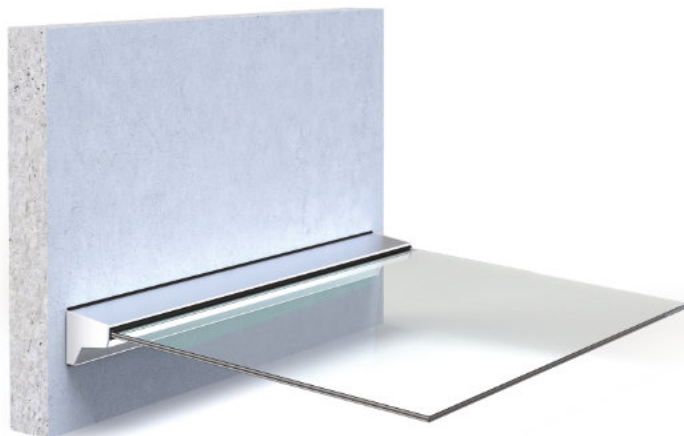

P E N S I L I N E

CHORUS SYSTEM LINEAR

Con un solo fissaggio continuo a parete, senza l'uso di tiranti o altre strutture, rappresenta la soluzione ideale per le coperture con vetro a sbalzo garantendo un impatto visivo minimalista.

La composizione della lastra, con vetro e legante plastico ad alte prestazioni, garantisce la massima sicurezza anche in caso di rottura accidentale del vetro.

Accessorio ideale per architetture moderne e funzionali grazie alla funzione di riparo ed ombreggiamento.