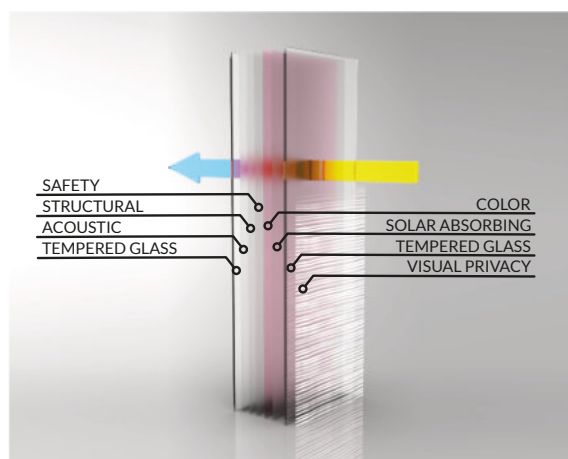

QUIDAM GLASS SOLUTION

CHORUS SYSTEM

Il vetro intorno

IL PROGETTO CHORUS BY QUIDAM

Chorus by Quidam è il vetro “all in one” stratificato e temprato, realizzato in diversi spessori per specifiche esigenze in termini di capacità strutturale, resistenza, estetica, sicurezza, caratteristiche che ne fanno il materiale ideale per la realizzazione di balaustre e pensiline.

Perfettamente integrati alle lastre di vetro, e pertanto facili da installare, i sistemi di fissaggio possono essere montati su lastre di diverso spessore e sono disponibili in diverse combinazioni cromatiche e differenti finiture.